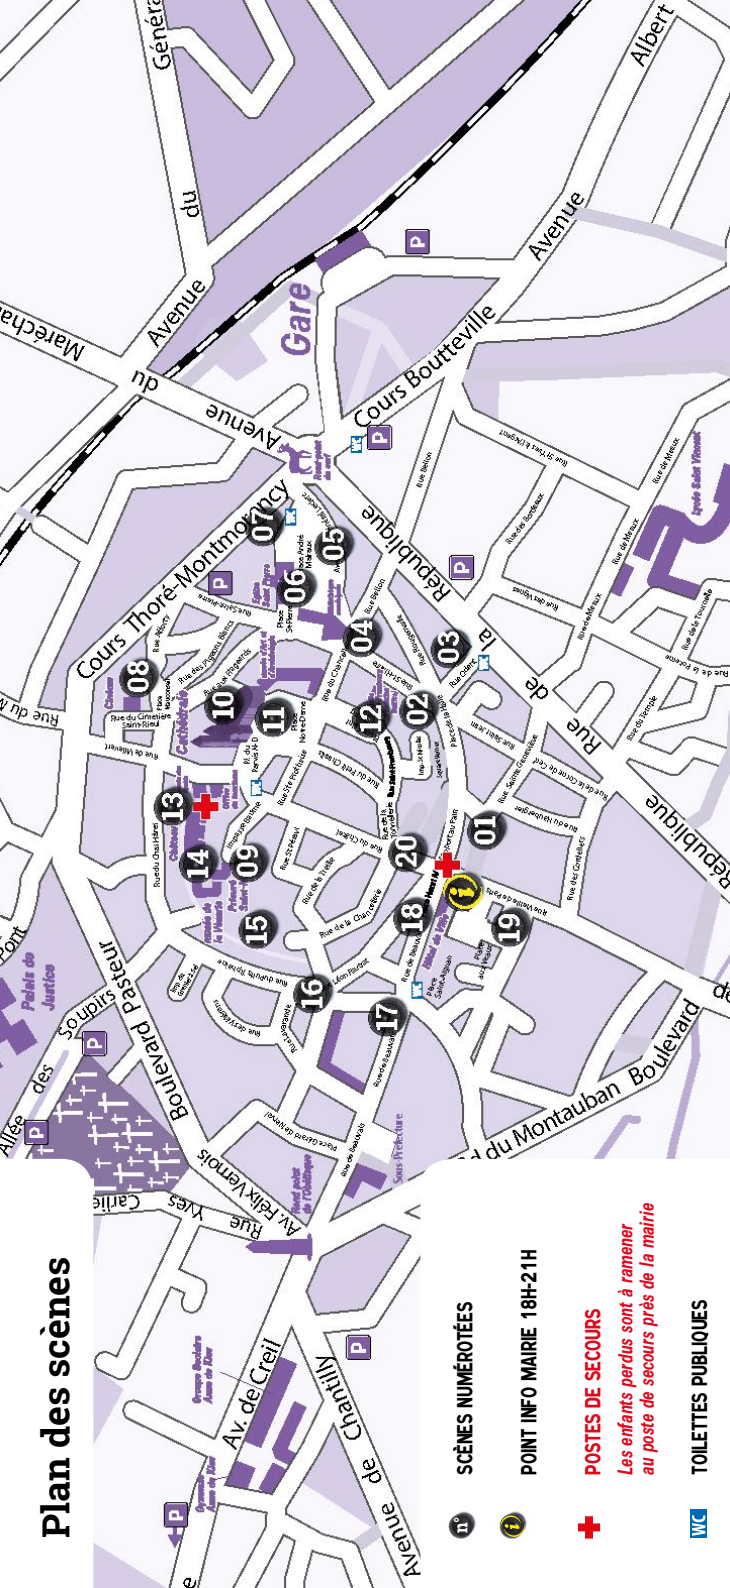

Plan des scènes

SCÈNES NUMÉROTÉES

POINT INFO MAIRIE 18H-21H

POSTES DE SECOURS

Les enfants perdus sont à ramener au poste de secours près de la mairie

TOILETTES PUBLIQUES

Navettes TUS gratuites pour la Fête au départ des quartiers de la Ville

LIGNE A : LA HARDE - FOURS À CHAUX - GARE ROUTIÈRE - VALOIS												
Départ	La Harde	19h00	19h30	20h00	20h30	21h00	21h30	22h00	22h30	23h00	23h30	00h00
	Fours à Chaux	19h10	19h40	20h10	20h40	21h10	21h40	22h10	22h40	23h10	23h40	00h10
	Gare Routière	19h20	19h50	20h20	20h50	21h20	21h50	22h20	22h50	23h20	23h50	00h20
Arrivée	Valois	19h30	20h00	20h30	21h00	21h30	22h00	22h30	23h00	23h30	00h00	00h30
Départ	Valois	19h00	19h30	20h00	20h30	21h00	21h30	22h00	22h30	23h00	23h30	00h00
	Gare routière	19h10	19h40	20h10	20h40	21h10	21h40	22h10	22h40	23h10	23h40	00h10
	Fours à Chaux	19h20	19h50	20h20	20h50	21h20	21h50	22h20	22h50	23h20	23h50	00h20
Arrivée	La Harde	19h30	20h00	20h30	21h00	21h30	22h00	22h30	23h00	23h30	00h00	00h30

LIGNE B : ORION - GARE ROUTIÈRE									
Départ	Orion	20h30	21h00	21h30	22h00	22h30	23h00	23h30	00h00
Arrivée	Gare Routière	20h55	21h25	21h55	22h25	22h55	23h25	23h55	00h25
Départ	Gare Routière	20h30	21h00	21h30	22h00	22h30	23h00	23h30	00h00
Arrivée	Orion	20h55	21h25	21h55	22h25	22h55	23h25	23h55	00h25

Voir emplacements numérotés sur le plan

1 PLACE SAINTE-GENEVIÈVE

18h30-20h **Bubble box** pop rock
20h30-22h **No data** rock indé (reprises et compo)
22h30-24h **Grip'N Roll** pop rock

2 PLACE DE LA HALLE