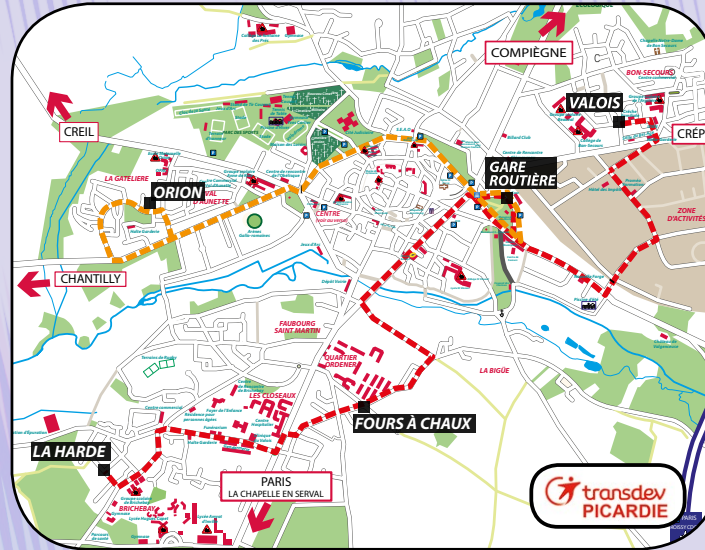

Plan des scènes

SCÈNES NUMÉROTÉES

POINT INFO MAIRIE 18H-21H

POSTES DE SECOURS

Les enfants perdus sont à ramener au poste de secours près de la mairie

TOILETTES PUBLIQUES

Navettes TUS gratuites pour la Fête au départ des quartiers de la Ville

LIGNE A : LA HARDE - FOURS À CHAUX - GARE ROUTIÈRE - VALOIS												
Départ	La Harde	19h00	19h30	20h00	20h30	21h00	21h30	22h00	22h30	23h00	23h30	00h00
	Fours à Chaux	19h10	19h40	20h10	20h40	21h10	21h40	22h10	22h40	23h10	23h40	00h10
	Gare Routière	19h20	19h50	20h20	20h50	21h20	21h50	22h20	22h50	23h20	23h50	00h20
Arrivée	Valois	19h30	20h00	20h30	21h00	21h30	22h00	22h30	23h00	23h30	00h00	00h30
Départ	Valois	19h00	19h30	20h00	20h30	21h00	21h30	22h00	22h30	23h00	23h30	00h00
	Gare routière	19h10	19h40	20h10	20h40	21h10	21h40	22h10	22h40	23h10	23h40	00h10
	Fours à Chaux	19h20	19h50	20h20	20h50	21h20	21h50	22h20	22h50	23h20	23h50	00h20
Arrivée	La Harde	19h30	20h00	20h30	21h00	21h30	22h00	22h30	23h00	23h30	00h00	00h30

LIGNE B : ORION - GARE ROUTIÈRE									
Départ	Orion	20h30	21h00	21h30	22h00	22h30	23h00	23h30	00h00
Arrivée	Gare Routière	20h55	21h25	21h55	22h25	22h55	23h25	23h55	00h25
Départ	Gare Routière	20h30	21h00	21h30	22h00	22h30	23h00	23h30	00h00
Arrivée	Orion	20h55	21h25	21h55	22h25	22h55	23h25	23h55	00h25

16 PLACE LAVARANDE

18h30-20h **e-rock.coye** rock
20h30-22h **Fade too grey** pop rock blues
22h30-24h **P6** pop rock blues

17 RUE DE BEAUVAIS

19h30-21h **Emmanuel Della Torre** chanson française
21h30-23h **Les doigts qui collent** swing'n'roll